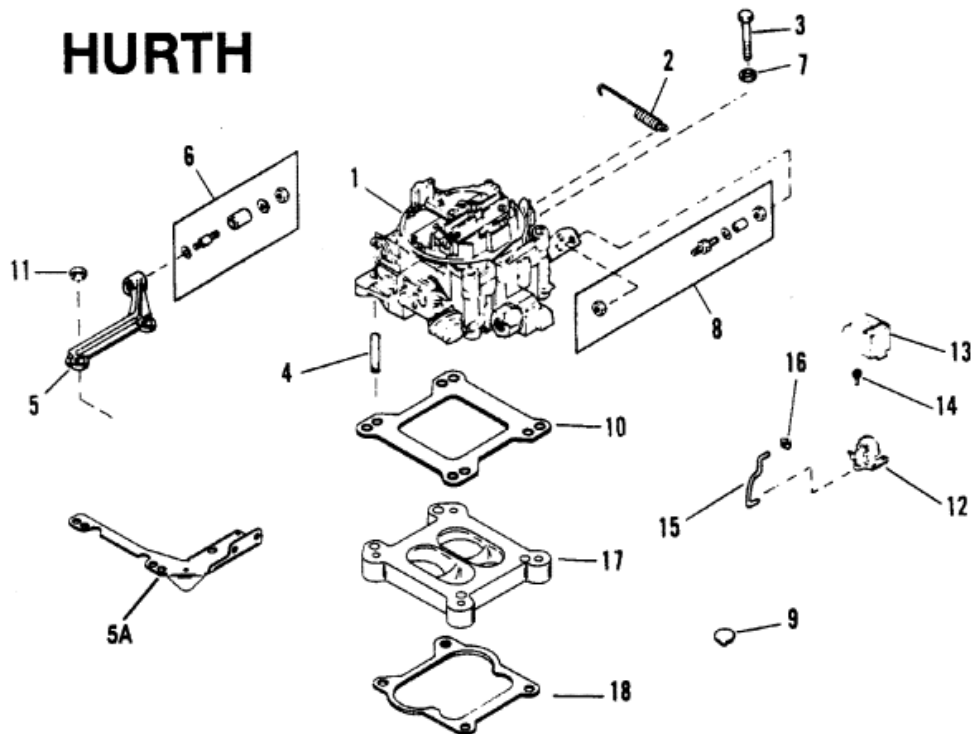

HURTH

Parts List						
Ref	Class	Part	Description	Qty	Comment	Footnote
1	3310	806969A 2	CARBURETOR	1	(SERIAL 0D715494-0F349999)	
1	3310	806969A 1	CARBURETOR	1	(SERIAL 0F350000-0F820141)	
2	24	32817	SPRING	1		
3	10	35385	SCREW (1-3/4")	2		
3	10	35386	SCREW (1")	2		
4	16	70237	STUD (2-5/8")	2		
4	16	70236	STUD (1-1/2")	2		
5		817685T	BRACKET (CAST)	1		
5A		805359T	BRACKET (STAMPED)	1		
6	16	97477A 3	STUD	1		
7	13	39107	LOCKWASHER	2		
8	16	97477A 3	STUD	1		
9	22	48358	PLUG	1		
10	27	41610	GASKET	1		2
11	11	29250	NUT	2		
12		71464	AUTOMATIC CHOKE	1	AUTOMATIC CHOKE	
13		63922	COVER	1	AUTOMATIC CHOKE	
14	10	69235	SCREW	1	AUTOMATIC CHOKE	
15		806937	CHOKE ROD	1	AUTOMATIC CHOKE	
16	54	89668	CLIP	1	AUTOMATIC CHOKE	
17		818568T	SPACER (AUTOMATIC CHOKE)	1		
17		806758A 1	SPACER (ELECTRIC CHOKE)	1		
18	27	52457 2	GASKET	1		2